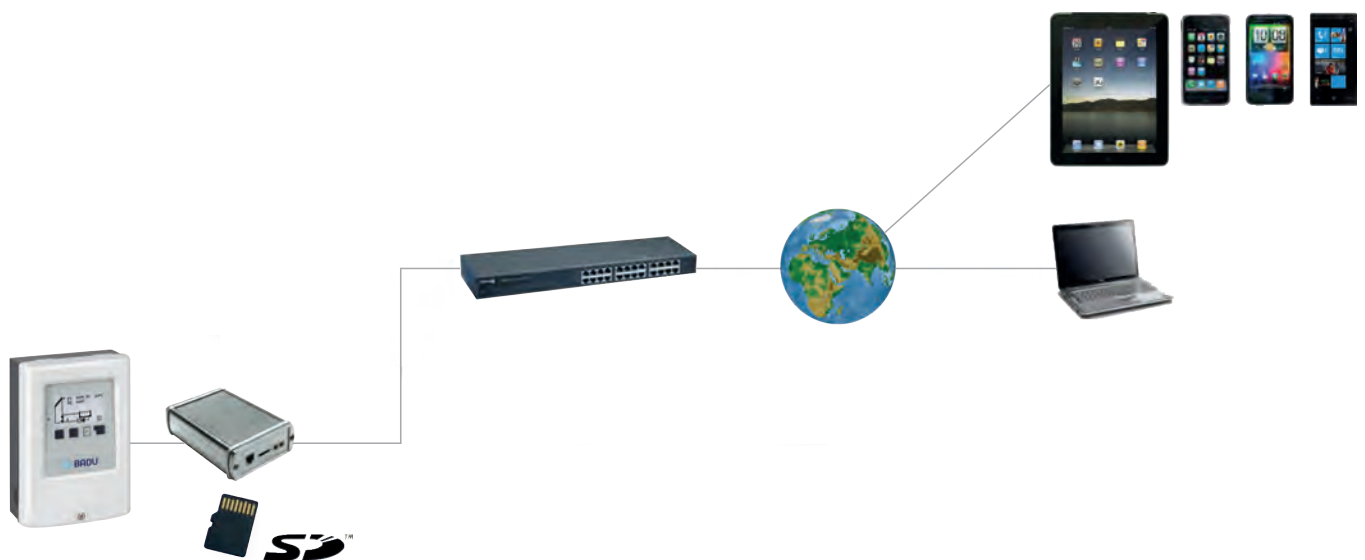

Detaillierte Infos zur Schutzart des Gerätes siehe Seite 151.

Artikel-Nr.	Typ	Spannung	UVP netto	UVP brutto <sup>7)</sup>
271.6601.000	BADU Logic 1		420,17 €	500,00 €
271.6602.000	BADU Logic 2		540,34 €	643,00 €
271.6603.000	BADU Logic 3		629,41 €	749,00 €
271.6604.000	BADU Logic Webmanager für BADU Logic 3		479,83 €	571,00 €
250.0012.900	Kugelhahn LH 50 mit Stellantrieb	1~ 230 V	363,87 €	433,00 €
230.9011.000	Kugelhahn LH 63 mit Stellantrieb	1~ 230 V	577,85 €	687,64 €
271.6600.403	Wasserfühler		42,77 €	50,90 €

---

Anwendungsdarstellung für BADU Logic 3

---